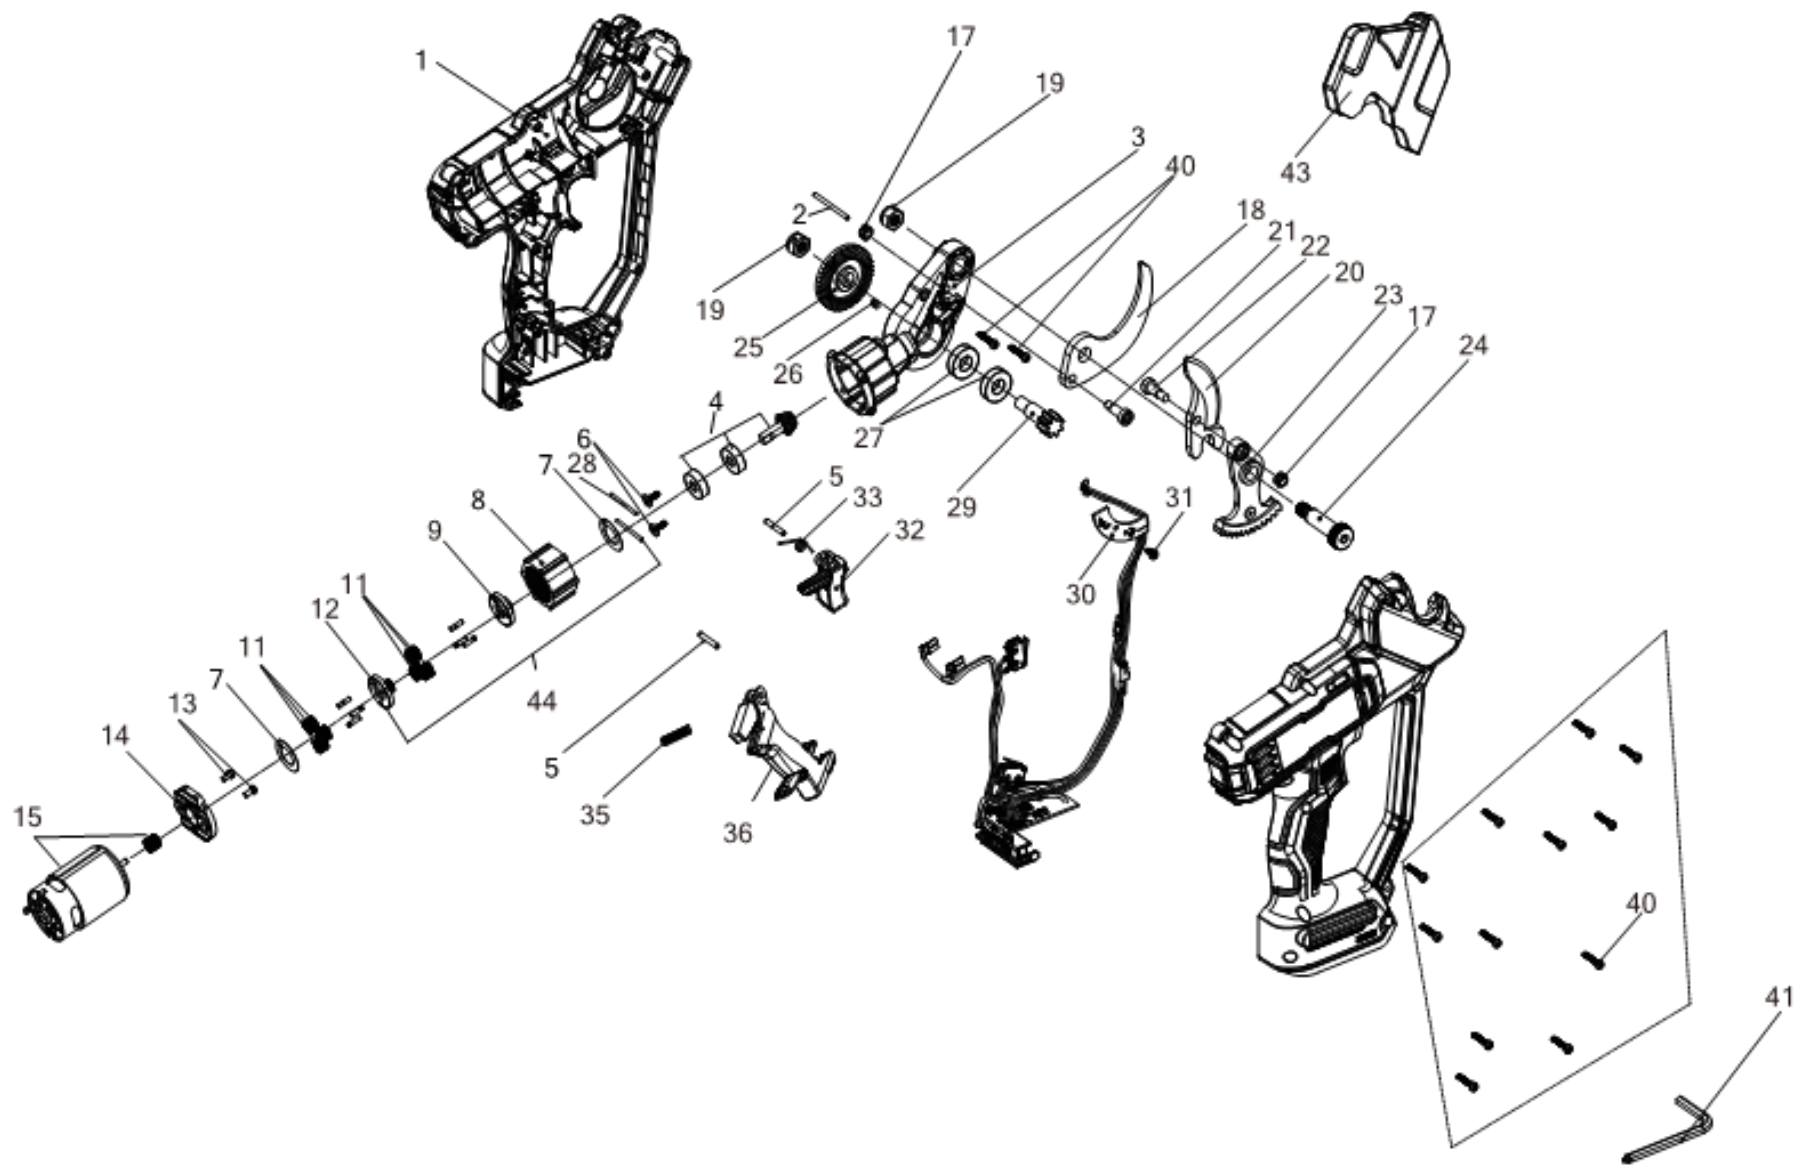

# DCMPP568N PRUNER 1

## Parts List DCMPP568N PRUNER 1

Item	Part Number	Qty	Part Description	General Description	Other Info	Repair Inst	Markets
2	NA070509	1	PIN			No	XJ
3	N922837	1	GEARCASE			No	XJ
4	NA152853	1	BEARING SA			No	XJ
5	NA023381	2	PIVOT SHAFT			No	XJ
6	N118088	2	SCREW			No	XJ
7	N930006	2	PLATE			No	XJ
8	N928174	1	GEAR			No	XJ
9	N936784	1	CARRIER SA			No	XJ
11	N928176	6	GEAR			No	XJ
12	N928161	1	CARRIER SA			No	XJ
13	90566914	2	SCREW			No	XJ
14	N928971	1	ADAPTOR			No	XJ
15	NA147845	1	MOTOR & PINION			No	XJ
17	330021-12	2	NUT			No	XJ
18	NA044629	1	BLADE			No	XJ
19	330021-02	2	NUT			No	XJ
20	N920015	1	BLADE			No	XJ
21	NA045114	1	BOLT	M5x0.8		No	XJ
22	NA021542	1	BOLT	M5x0.8		No	XJ
23	NA044109	1	GEAR			No	XJ
24	NA010647	1	BOLT			No	XJ
25	N927501	1	BEVEL GEAR			No	XJ
26	NA018769	1	KEY			No	XJ
27	330003-38	2	BEARING			No	XJ
28	N030622	2	PIN			No	XJ
29	N927926	1	PINION			No	XJ
30	NA003631	1	MODULE			No	XJ
31	N756541	1	SCREW			No	XJ
32	N920024	1	TRIGGER			No	XJ
33	NA026311	1	SPRING			No	XJ
35	N829448	1	SPRING COMPRESSION			No	XJ
36	NA025659	1	TRIGGER LOCK-ON			No	XJ

## Parts List DCMPP568N PRUNER 1

Item	Part Number	Qty	Part Description	General Description	Other Info	Repair Inst	Markets
40	330019-00	14	SCREW	M3x16 T10 PLASTITE		No	XJ
41	N738756	1	HEX KEY	5MM, INCL #2 PHILLIP		No	XJ
43	NA035507	1	SHEATH			No	XJ
44	NA325313	1	GEAR SA			No	XJ